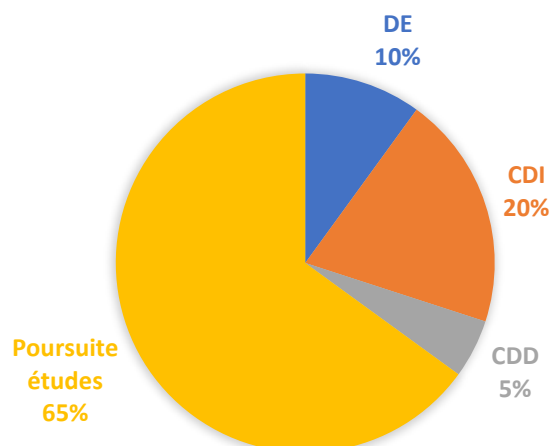

BTS SAM 2025

Taux de retour = 86 %

SUIVI POST FORMATION BTS SAM 2025

BTS NDRC 2025

Taux de retour = 87 %

SUIVI POST FORMATION BTS NDRC 2025

BTS MCO 2025

Taux de retour = 67 %