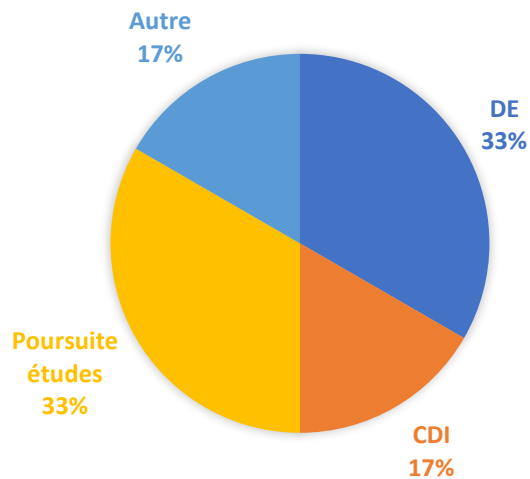

SUIVI POST FORMATION BTS GRETA DU LIMOUSIN - Pôle GMCC – LP Marcel Pagnol (Enquête réalisée à 4 mois de la fin de formation)

Promotion 2025 – tous BTS

Taux de retour = 82 %

BTS GPME 2025

Taux de retour = 100 %

BTS SAM 2025

Taux de retour = 86 %

SUIVI POST FORMATION BTS SAM 2025

BTS NDRC 2025

Taux de retour = 87 %

SUIVI POST FORMATION BTS NDRC 2025

BTS MCO 2025

Taux de retour = 67 %