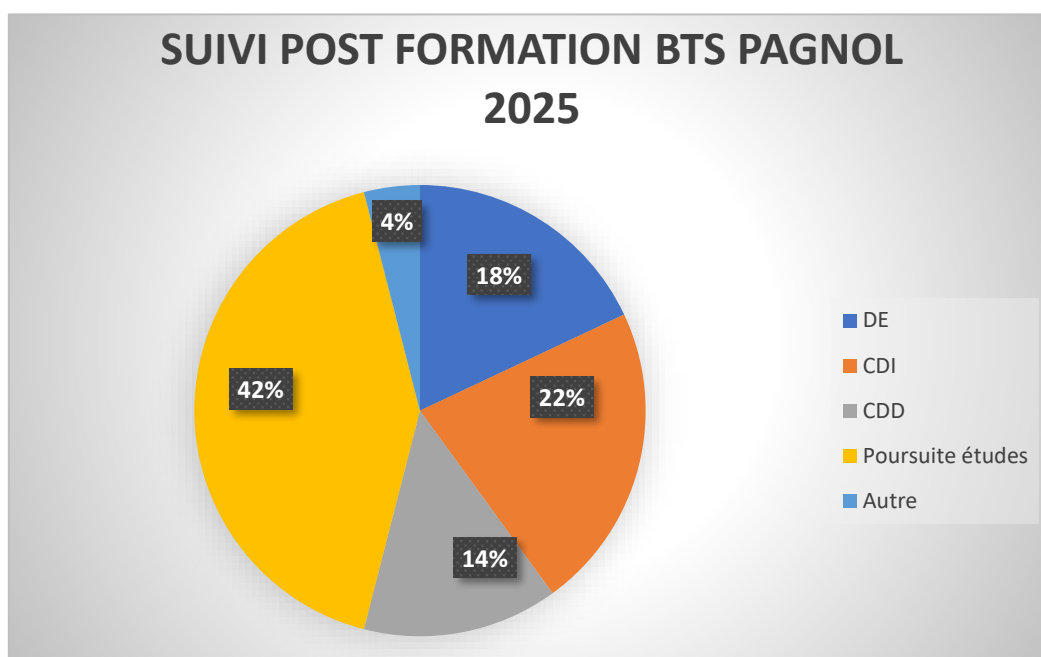

SUIVI POST FORMATION BTS GRETA DU LIMOUSIN - Pôle GMCC – LP Marcel Pagnol (Enquête réalisée à 4 mois de la fin de formation)

Promotion 2025 – tous BTS

Taux de retour = 82 %

BTS GPME 2025

Taux de retour = 100 %

BTS SAM 2025

Taux de retour = 86 %

SUIVI POST FORMATION BTS SAM 2025

BTS NDRC 2025

Taux de retour = 87 %

SUIVI POST FORMATION BTS NDRC 2025

BTS MCO 2025

Taux de retour = 67 %