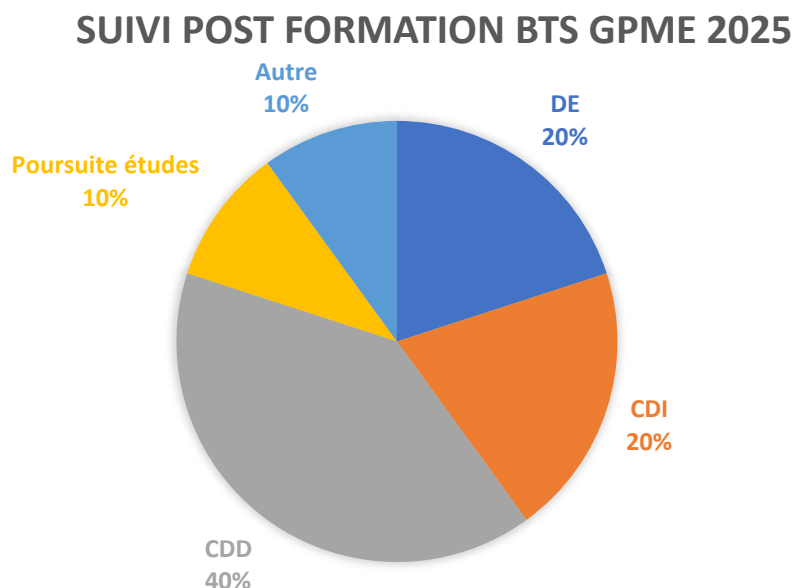

SUIVI POST FORMATION BTS GRETA DU LIMOUSIN - Pôle GMCC – LP Marcel Pagnol (Enquête réalisée à 4 mois de la fin de formation)

Promotion 2025 – tous BTS

Taux de retour = 82 %

BTS GPME 2025

Taux de retour = 100 %

BTS SAM 2025

Taux de retour = 86 %

SUIVI POST FORMATION BTS SAM 2025

BTS NDRC 2025

Taux de retour = 87 %

SUIVI POST FORMATION BTS NDRC 2025

BTS MCO 2025

Taux de retour = 67 %